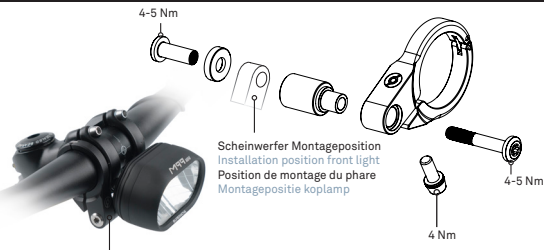

## SUPERNOVA UNIVERSAL HBM

Art. No.: R-UHM31.8-BLK (ø 31.8 mm)

Art. No.: R-UHM35-BLK (ø 35 mm)

### DE SUPERNOVA UNIVERSAL HBM

- Erhältlich für 31,8 oder 35 mm Lenker
- inkl. 2 Abstandshalter für verschiedene Vorbaubreiten
- Passt zu allen Supernova Scheinwerfern, außer Airstream und HBM Varianten
- Für Montage aufklappbar
- Kann sowohl linksseitig als auch rechtsseitig montiert werden
- Maximale Vorbaubreite 44 mm, 8 mm freier Klemmbereich nötig
- 5 Jahre Garantie

### EN SUPERNOVA UNIVERSAL HBM

- Available for 31.8 or 35 mm handlebars
- incl. 2 spacer for different stem widths
- Works with all Supernova lights, except Airstream and HBM versions
- HBM variants can be opened for installation
- Can be installed on either left or right side of stem
- Maximum stem width 44 mm, 8 mm free clamping space required
- 5-year warranty

### NL SUPERNOVA UNIVERSAL HBM

- Beschikbaar voor sturen van 31,8 of 35 mm
- Incl. 2 afstandhouders voor verschillende voorbouwbreedtes
- Past voor alle Supernova koplampen, behalve Airstream en HBM-varianten
- Kan voor het monteren worden opengeklapt
- Kan links en rechts worden gemonteerd
- Maximale voorbouwbreedte 44 mm, 8 mm moet bij de klem vrij blijven
- 5 jaar garantie