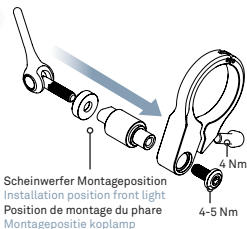

SUPERNOVA AIRSTREAM HBM

INSTALLATION | INSTALLATION | INSTALLATION | INSTALLATIE

AIRSTREAM HBM

Art. No.: R-UHM31.8-QR-BLK (ø 31.8 mm)

Art. No.: R-UHM35-QR-BLK (ø 35 mm)

DE AIRSTREAM HBM

- Erhältlich für 31,8 mm oder 35 mm Lenker
- inkl. 2 Abstandshalter für verschiedene Vorbaubreiten
- Nur für Airstream, mit Schnellspanner
- Für Montage aufklappbar
- Kann sowohl linksseitig, als auch rechtsseitig montiert werden
- Max. Vorbaubreite 44 mm, 8mm freier Klemmbereich nötig
- 5 Jahre Garantie

EN AIRSTREAM HBM

- Available for 31.8 mm or 35 mm bars
- incl. 2 spacer for different stem widths
- For Airstream, with quick release holder
- HBM variants can be opened for installation
- Can be installed on either left or right side of the stem
- Max. stem width 44 mm, 8 mm free clamping space required
- 5-year warranty

FR AIRSTREAM HBM

- Disponible pour les guidons de 31,8 mm ou de 35 mm
- Uniquement compatible avec l' Airstream, blocage rapide inclus
- Pliant pour une installation plus facile
- S'installe à gauche ou à droite de la potence
- Ampleur maximale de la potence 44 mm, 8 mm d'espace sont nécessaires pour le montage
- 5 ans de garantie

NL AIRSTREAM HBM

- Beschikbaar voor sturen van 31,8 of 35 mm
- Incl. 2 afstandhouders voor verschillende voorbouwbreedtes
- Past voor alle Supernova koplampen, behalve Airstream en HBM-varianten
- Kan voor het monteren worden opengeklapt
- Kan links en rechts worden gemonteerd
- Maximale voorbouwbreedte 44 mm, 8 mm moet bij de klem vrij blijven
- 5 jaar garantie