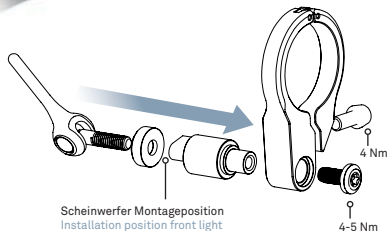

INSTALLATION • INSTALLATION • INSTALLATION • INSTALLATIE

DE

Wichtig! Die Einstellung des Scheinwerfers muss immer mit Werkzeug erfolgen. Durch nachträgliches händisches Justieren während der Fahrt kann sich die Montageschraube lösen!

FR

Le réglage du phare s'effectue uniquement à l'aide d'outils! Un ajustage manuel postérieur pendant la route peut provoquer le desserrage de la vis de montage!

EN

Important! The adjustment of the front light must always be done with tools. Adjusting the light by hand while riding can loosen the fixing screw.

NL

Belangrijk! De afstelling van de koplamp moet altijd met het juiste gereedschap gedaan worden. Door latere handmatige aanpassingen tijdens het rijden kan de bevestigingsschroef losraken.

AIRSTREAM HBM
Art. No.: R-UHM31.8-QR-BLK (ø 31.8 mm)
Art. No.: R-UHM35-QR-BLK (ø 35 mm)