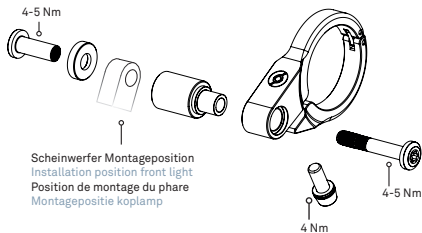

SUPERNOVA UNIVERSAL HBM
Art. No.: R-UHM31.8-BLK (ø 31.8 mm)
Art. No.: R-UHM35-BLK (ø 35 mm)

SUPERNOVA UNIVERSAL HBM / AIRSTREAM HBM 31.8 & 35 mm

ANLEITUNG • MANUAL
MODE D'EMPLOI • HANDLEIDING

SUPERNOVA 

SUPERNOVA AIRSTREAM HBM

INSTALLATION • INSTALLATION • INSTALLATION • INSTALLATIE

DE

Wichtig! Die Einstellung des Scheinwerfers muss immer mit Werkzeug erfolgen. Durch nachträgliches händisches Justieren während der Fahrt kann sich die Montageschraube lösen!

FR

Le réglage du phare s'effectue uniquement à l'aide d'outils! Un ajustage manuel postérieur pendant la route peut provoquer le desserrage de la vis de montage!

EN

Important! The adjustment of the front light must always be done with tools. Adjusting the light by hand while riding can loosen the fixing screw.

NL

Belangrijk! De afstelling van de koplamp moet altijd met het juiste gereedschap gedaan worden. Door latere handmatige aanpassingen tijdens het rijden kan de bevestigingsschroef losraken.

AIRSTREAM HBM
Art. No.: R-UHM31.8-QR-BLK (ø 31.8 mm)
Art. No.: R-UHM35-QR-BLK (ø 35 mm)